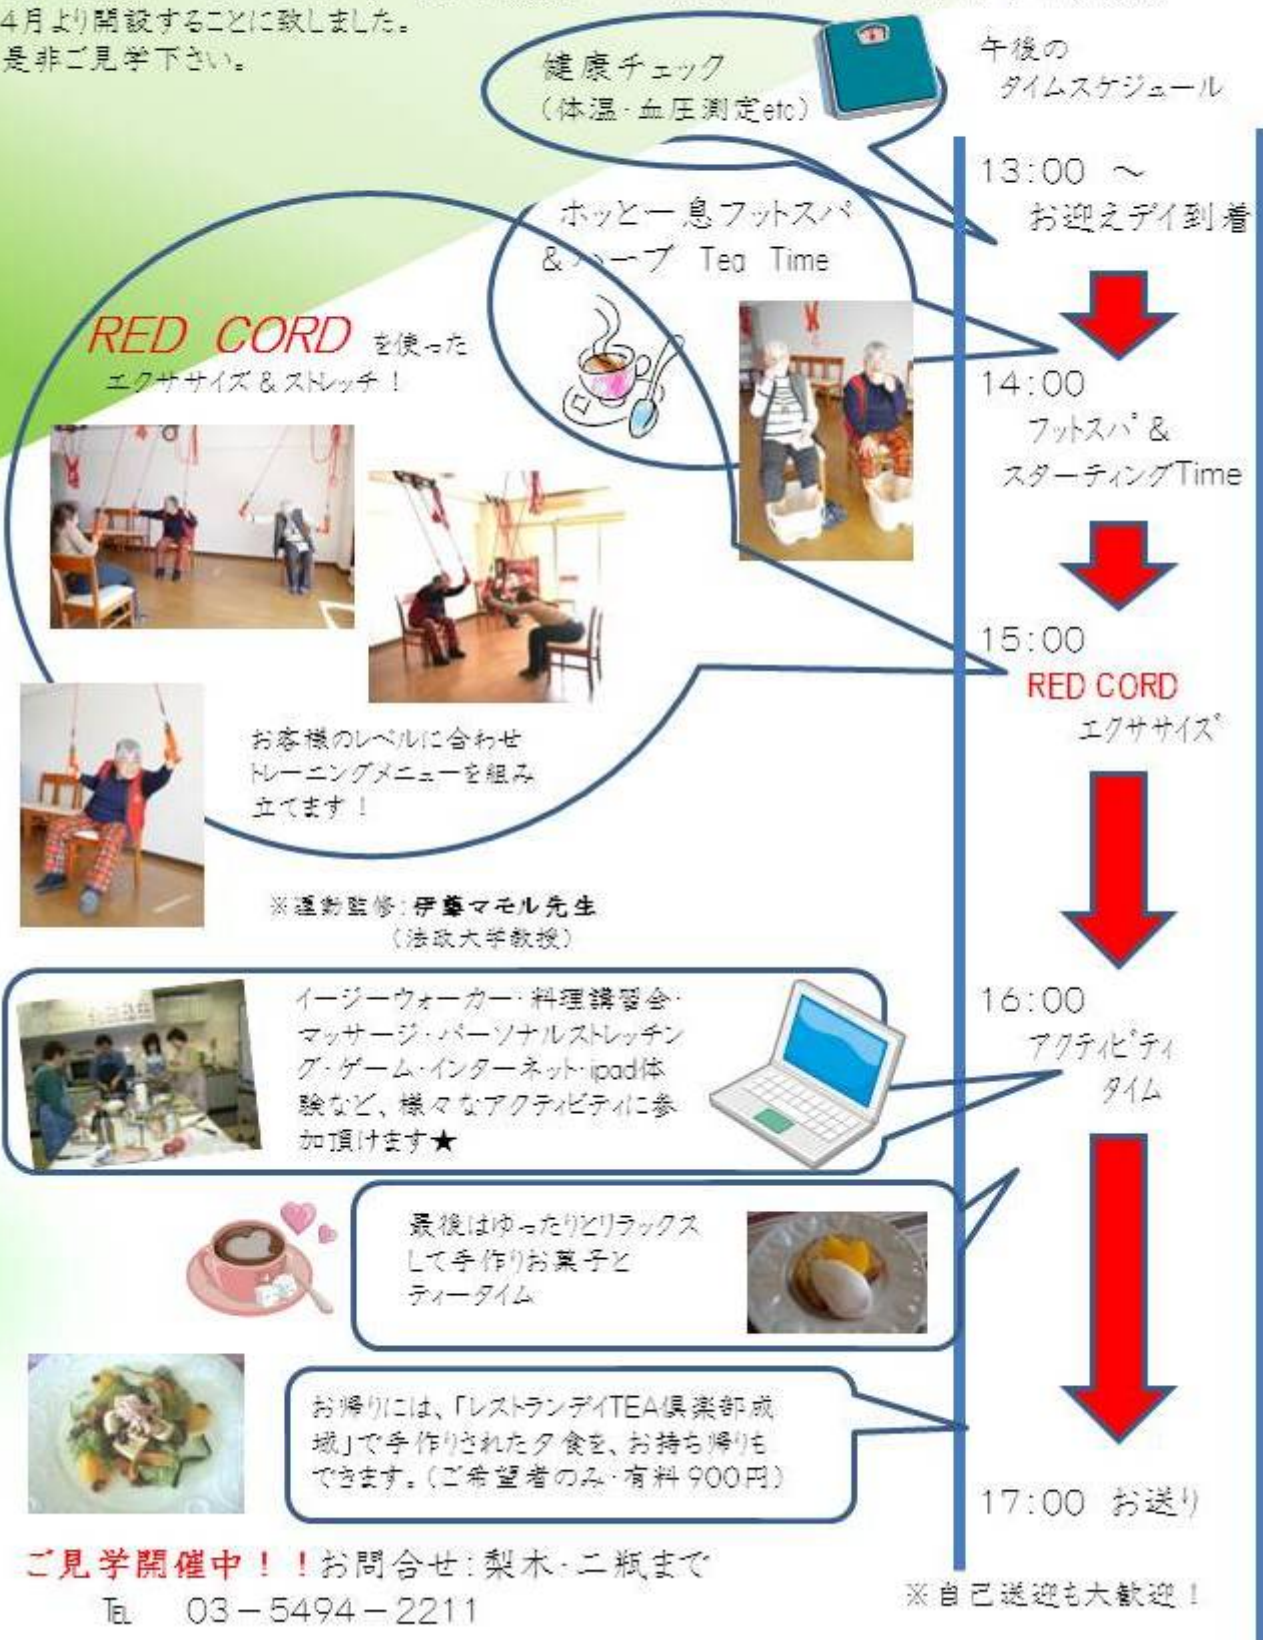

## アクティブ・デイとは... 運動を重点においたデイです。

弊社はこれまでのお食事を中心としたデイサービス「レストランTEA倶楽部成城」を平成17年にスタートし、お陰様で多くのお客様にご利用を頂いております。この度は、これまでの「食事からの自立支援」に加え、「運動からの自立支援」を中心としたデイサービス「アクティブデイ成城」を、4月より開設することになりました。是非ご見学下さい。

ご見学開催中!! お問合せ: 梨木・二瓶まで

## ◆ 送迎範囲 ◆

以下の太い点線の円の中がレストランデイの送迎範囲の目安です。実際には、曜日や他のご利用者様の送迎順路により、可能な範囲が変わりますので、下記までお電話でお問合せをお願い致します。

TEL 03-5494-2211

生活相談員 梨木